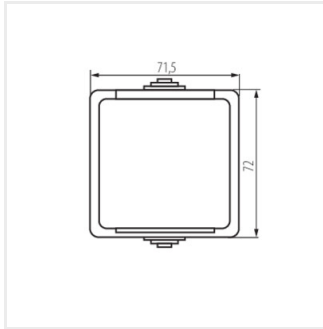

27130 TEKNO 05-1240-143 sz

Zásuvka Schuko s ochranou kontaktů

TEKNO 05-1240-143 sz