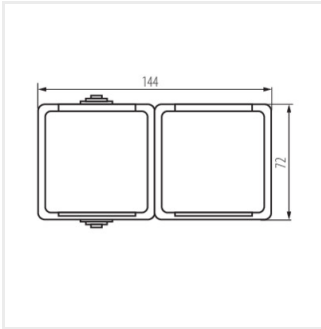

27131 TEKNO 05-1248-143 sz

Dvojitá zásuvka Schuko s ochrannou kontaktů

TEKNO 05-1248-143 sz **27131** šedá

- Plast: ABS

27131 TEKNO 05-1248-143 sz

Dvojitá zásuvka Schuko s ochrannou kontaktů

TEKNO 05-1248-143 sz