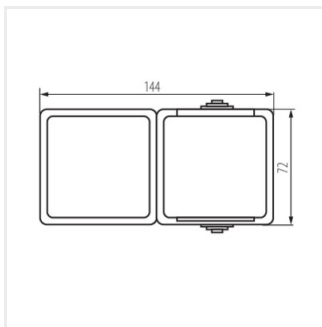

## 27132 TEKNO 05-3128-143 sz

Jednopolový spínač a zásuvka Schuko s ochranou kontaktů

 250 AC	 16	 10		<b>IP</b> 54		

TEKNO 05-3128-143 sz **27132** šedá

- Plast: ABS

TEKNO 05-3128-143 sz