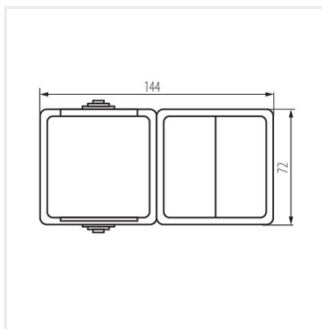

27133 TEKNO 05-3528-143 sz

Lustrový spínač a zásuvka Schuko s ochrannou kontaktů

$[V]$ 250 AC	$I_n[A]$ 16	$I_n[AX]$ 10		IP 54		

TEKNO 05-3528-143 sz **27133** šedá

- Plast: ABS

TEKNO 05-3528-143 sz