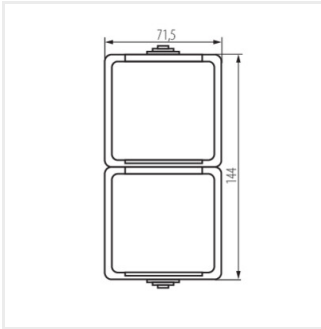

## 27134 TEKNO 05-2228-143 sz

Dvojitá zásuvka Schuko s ochrannou kontaktů

TEKNO 05-2228-143 sz **27134** šedá

- Plast: ABS

## 27134 TEKNO 05-2228-143 sz

---

Dvojitá zásuvka Schuko s ochrannou kontaktů

TEKNO 05-2228-143 sz