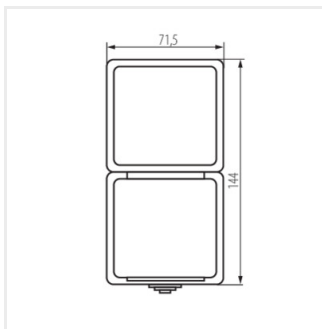

27135 TEKNO 05-3129-143 sz

Jednopolový spínač a zásuvka Schuko s ochranou kontaktů

 250 AC	 16	 10		 IP 54		

TEKNO 05-3129-143 sz **27135** šedá

- Plast: ABS

TEKNO 05-3129-143 sz