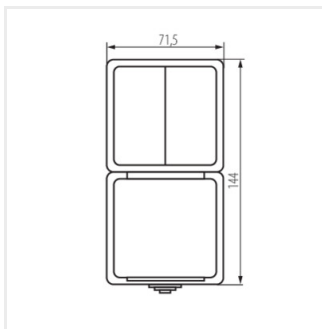

27136 TEKNO 05-3529-143 sz

Lustrový spínač a zásuvka Schuko s ochrannou kontaktů

 250 AC	 16	 10		IP 54		

TEKNO 05-3529-143 sz **27136** šedá

- Plast: ABS

TEKNO 05-3529-143 sz