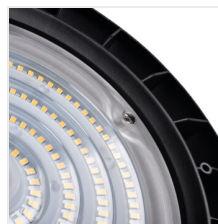

## HB PRO LED HI

Stropní svítidlo LED high bay

[V] 220-240 AC	[Hz] 50	[°] 90	≥15000	[h] 30000	ellipse ≤ 6x MacAdam	Ra 80
SMD			IP 65		[-20÷40]	
IK 08		1m	CE	EAC	UK CA	

**5 let záruky shodně s podmínkami záručního prohlášení dostupného na [internetové stránce](#)**

Kanlux HB PRO HI jsou svítidla typu "High Bay". Kromě energetické účinnosti, kterou zaručuje v nich použitá LED technologie, se také vyznačují nezvykle dlouhou životností a vysokým stupněm krytí IP65. Jsou ideální pro velké sklady, výrobní haly a obchody. Další výhodou těchto svítidel je integrovaná propojovací krabice, která usnadňuje montáž. Kanlux HB PRO HI se také vyznačuje velkým světelným tokem a vysokou účinností na úrovni 150 lumenů na Watt.

- Materiál korpusu: hliníková slitina
- Materiál ochranného skla: plast