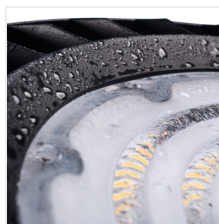

HB PRO LED HI

Stropní svítidlo LED high bay

[V] 220-240 AC	[Hz] 50	[°] 90	≥15000	[h] 30000	ellipse ≤ 6x MacAdam	Ra 80
SMD			IP 65		[-20÷40]	
IK 08		1m	CE	EAC	UK CA	

HB PRO LED HI 100W-NW

	[W]	[lm]	Tc [K]	
HB PRO LED HI 100W-NW	27155	100	14000	4000 černá
HB PRO LED HI 150W-NW	27156	150	21750	4000 černá
HB PRO LED HI 200W-NW	27157	200	28000	4000 černá

5 let záruky shodně s podmínkami záručního prohlášení dostupného na [internetové stránce](#)

Kanlux HB PRO HI jsou svítidla typu "High Bay". Kromě energetické účinnosti, kterou zaručuje v nich použitá LED technologie, se také vyznačují nezvykle dlouhou životností a vysokým stupněm krytí IP65. Jsou ideální pro velké sklady, výrobní haly a obchody. Další výhodou těchto svítidel je integrovaná propojovací krabice, která usnadňuje montáž. Kanlux HB PRO HI se také vyznačuje velkým světelným tokem a vysokou účinností na úrovni 150 lumenů na Watt.

- Materiál korpusu: hliníková slitina
- Materiál ochranného skla: plast