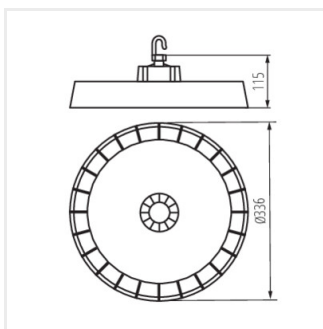

## HB PRO STRONG

Stropní svítidlo LED high bay

- Materiál ochranného skla: plast

HB PRO STRONG 150W-NW

HB PRO STRONG 200W-NW

HB PRO STRONG 150W-NW

HB PRO STRONG 200W-NW