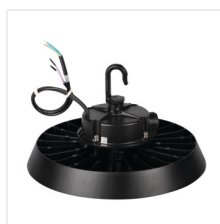

## HB PRO STRONG

Stropní svítidlo LED high bay

up to  
**170**  $\frac{\text{lm}}{\text{W}}$

**IP 65**

**10IK**

$[\text{V}]$ 220-240 AC	$[\text{Hz}]$ 50	$[\text{°}]$ 90	$\geq 25000$	$[\text{h}]$ 50000	ellipse $\leq 6x \text{ MacAdam}$	Ra 80
SMD	1-10V	$\oplus$	IP 65	$[\text{°C}]$ -30÷50	$\uparrow$	
IK 08	$\hookrightarrow$	$[\text{m}]$ 0,3	$[\text{mm}^2]$ 1	$\text{---m}$ 1m	$\text{Hg}$	CE
EAC	UK CA	$\downarrow$				

### HB PRO STRONG 150W-NW

	$[\text{W}]$	$[\text{lm}]$	$T_c [\text{K}]$	
HB PRO STRONG 150W-NW <b>27158</b>	150 112,5 75	25500 19125 12750	4000	černá
HB PRO STRONG 200W-NW <b>27159</b>	200 150 100	34000 25500 17000	4000	černá

Kanlux HB PRO STRONG jsou svítidla typu High Bay, nabízející světelnou účinnost až 170 lm/W. Díky napájení 1-10V s funkcí stmívání, umožňující plynulou regulaci intenzity světla a také možnost ručního nastavení výkonu svítidla v úrovních: 100%, 75% a 50% - získáte ještě větší kontrolu nad osvětlením. Kanlux HB PRO STRONG ve verzi 200W generuje světelný tok 34 000 lm, což zajistí viditelnost i ve velkých prostorech.

## HB PRO STRONG

Stropní svítidlo LED high bay

- Materiál ochranného skla: plast

HB PRO STRONG 150W-NW

HB PRO STRONG 200W-NW

HB PRO STRONG 150W-NW

HB PRO STRONG 200W-NW