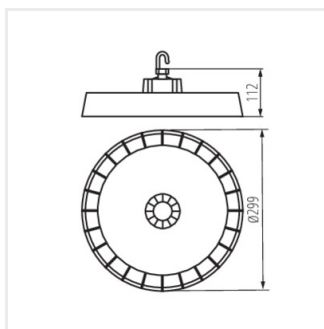

## HB PRO STRONG

Stropní svítidlo LED high bay

- Materiál ochranného skla: plast

HB PRO STRONG 150W-NW

HB PRO STRONG 200W-NW

HB PRO STRONG 150W-NW

HB PRO STRONG 200W-NW