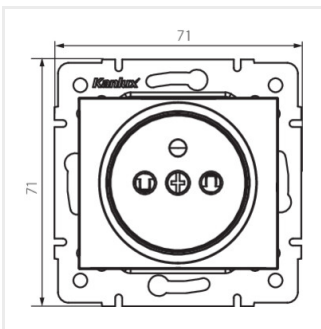

DOMO 01-1250-202