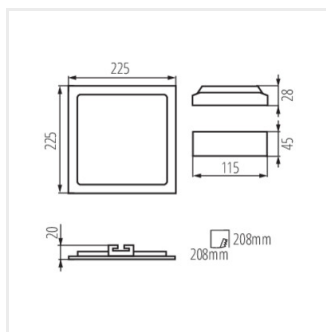

KATRO V2LED 18W