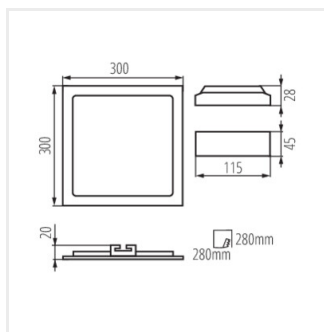

KATRO V2LED 24W