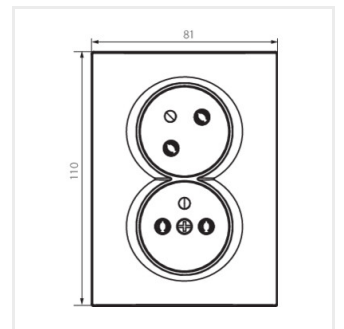

LOGI 02-1254-142 cm

LOGI 02-1255-102 bi

LOGI 02-1255-103 kr

LOGI 02-1255-141 gr

LOGI 02-1255-143 sr

LOGI 02-1255

Dvojitá francouzská zásuvka, kompletní s ochranou kontaktů

LOGI 02-1255-142 cm

LOGI 02-1254-142 cm