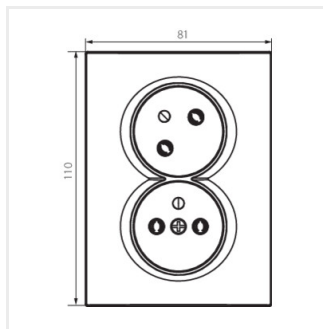

- Plast: ABS

LOGI 02-1255

Dvojitá francouzská zásuvka, kompletní s ochranou kontaktů

LOGI 02-1255-102 bi

LOGI 02-1255-103 kr

LOGI 02-1255-141 gr

LOGI 02-1255-143 sr

LOGI 02-1255-142 cm

LOGI 02-1254-142 cm

LOGI 02-1255-102 bi

LOGI 02-1255-103 kr

LOGI 02-1255-141 gr

LOGI 02-1255-143 sr

LOGI 02-1255

Dvojitá francouzská zásuvka, kompletní s ochranou kontaktů

LOGI 02-1255-142 cm

LOGI 02-1254-142 cm