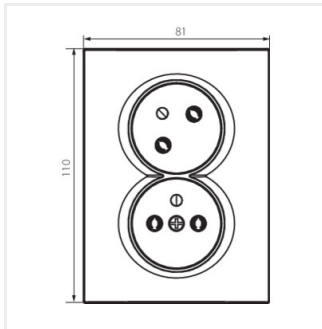

LOGI 02-1254-142 cm

LOGI 02-1255-102 bi

LOGI 02-1255-103 kr

LOGI 02-1255-141 gr

LOGI 02-1255-143 sr

LOGI 02-1255

Dvojitá francouzská zásuvka, kompletní s ochranou kontaktů

LOGI 02-1255-142 cm

LOGI 02-1254-142 cm