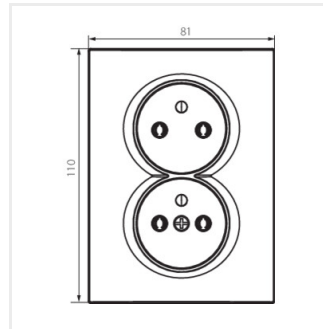

LOGI 02-1254-142 cm

LOGI 02-1255-102 bi

LOGI 02-1255-103 kr

LOGI 02-1255-141 gr

LOGI 02-1255-143 sr

LOGI 02-1255

Dvojitá francouzská zásuvka, kompletní s ochranou kontaktů

LOGI 02-1255-142 cm

LOGI 02-1254-142 cm