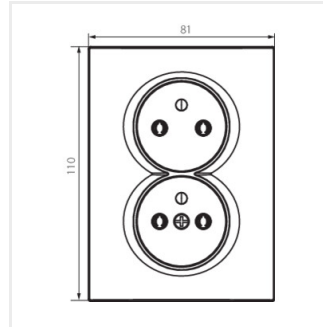

LOGI 02-1254-142 cm

LOGI 02-1255-102 bi

LOGI 02-1255-103 kr

LOGI 02-1255-141 gr

LOGI 02-1255-143 sr

LOGI 02-1255

Dvojitá francouzská zásuvka, kompletní s ochranou kontaktů

LOGI 02-1255-142 cm

LOGI 02-1254-142 cm