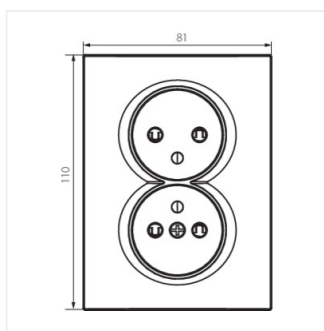

LOGI 02-1255-142 cm

LOGI 02-1254-142 cm

LOGI 02-1254-103 kr

LOGI 02-1255-102 bi

LOGI 02-1255-103 kr

LOGI 02-1255-141 gr

LOGI 02-1255

Dvojitá francouzská zásuvka, kompletní s ochranou kontaktů

LOGI 02-1255-143 sr

LOGI 02-1255-142 cm

LOGI 02-1254-142 cm