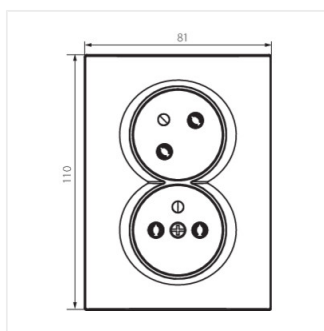

LOGI 02-1255-142 cm

LOGI 02-1254-142 cm

LOGI 02-1254-103 kr

LOGI 02-1255-102 bi

LOGI 02-1255-103 kr

LOGI 02-1255-141 gr

LOGI 02-1255

Dvojitá francouzská zásuvka, kompletní s ochranou kontaktů

LOGI 02-1255-143 sr

LOGI 02-1255-142 cm

LOGI 02-1254-142 cm