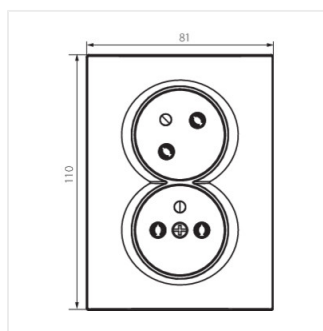

LOGI 02-1255-142 cm

LOGI 02-1254-142 cm

LOGI 02-1254-103 kr

LOGI 02-1255-102 bi

LOGI 02-1255-103 kr

LOGI 02-1255-141 gr

LOGI 02-1255

Dvojitá francouzská zásuvka, kompletní s ochranou kontaktů

LOGI 02-1255-143 sr

LOGI 02-1255-142 cm

LOGI 02-1254-142 cm