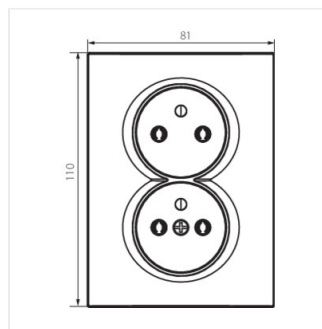

LOGI 02-1255-142 cm

LOGI 02-1254-142 cm

LOGI 02-1254-103 kr

LOGI 02-1255-102 bi

LOGI 02-1255-103 kr

LOGI 02-1255-141 gr

LOGI 02-1255

Dvojitá francouzská zásuvka, kompletní s ochranou kontaktů

LOGI 02-1255-143 sr

LOGI 02-1255-142 cm

LOGI 02-1254-142 cm