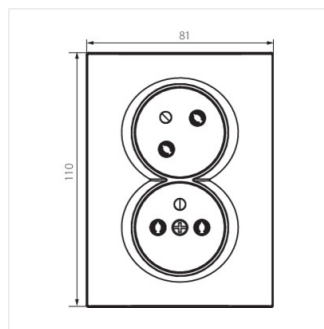

LOGI 02-1255-142 cm

LOGI 02-1254-142 cm

LOGI 02-1254-103 kr

LOGI 02-1255-102 bi

LOGI 02-1255-103 kr

LOGI 02-1255-141 gr

LOGI 02-1255

Dvojitá francouzská zásuvka, kompletní s ochranou kontaktů

LOGI 02-1255-143 sr

LOGI 02-1255-142 cm

LOGI 02-1254-142 cm