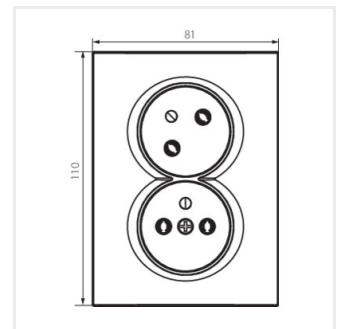

LOGI 02-1254-142 cm

LOGI 02-1255-102 bi

LOGI 02-1255-103 kr

LOGI 02-1255-141 gr

LOGI 02-1255-143 sr

LOGI 02-1255

Dvojitá francouzská zásuvka, kompletní s ochranou kontaktů

LOGI 02-1255-142 cm

LOGI 02-1254-142 cm