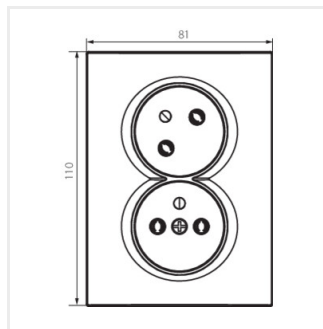

- Plast: ABS

LOGI 02-1255

Dvojitá francouzská zásuvka, kompletní s ochranou kontaktů

LOGI 02-1255-102 bi

LOGI 02-1255-103 kr

LOGI 02-1255-141 gr

LOGI 02-1255-143 sr

LOGI 02-1255-142 cm

LOGI 02-1254-142 cm

LOGI 02-1255-102 bi

LOGI 02-1255-103 kr

LOGI 02-1255-141 gr

LOGI 02-1255-143 sr

LOGI 02-1255

Dvojitá francouzská zásuvka, kompletní s ochranou kontaktů

LOGI 02-1255-142 cm

LOGI 02-1254-142 cm