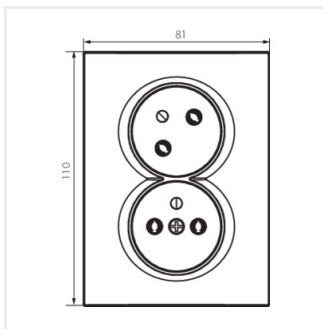

- Plast: ABS

LOGI 02-1255

Dvojitá francouzská zásuvka, kompletní s ochranou kontaktů

LOGI 02-1255-102 bi

LOGI 02-1255-103 kr

LOGI 02-1255-141 gr

LOGI 02-1255-143 sr

LOGI 02-1255-142 cm

LOGI 02-1254-142 cm

LOGI 02-1255-102 bi

LOGI 02-1255-103 kr

LOGI 02-1255-141 gr

LOGI 02-1255-143 sr

LOGI 02-1255

Dvojitá francouzská zásuvka, kompletní s ochranou kontaktů

LOGI 02-1255-142 cm

LOGI 02-1254-142 cm