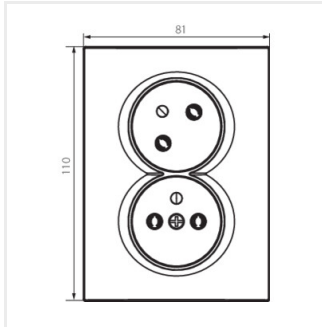

LOGI 02-1254-142 cm

LOGI 02-1255-102 bi

LOGI 02-1255-103 kr

LOGI 02-1255-141 gr

LOGI 02-1255-143 sr

LOGI 02-1255

Dvojitá francouzská zásuvka, kompletní s ochranou kontaktů

LOGI 02-1255-142 cm

LOGI 02-1254-142 cm