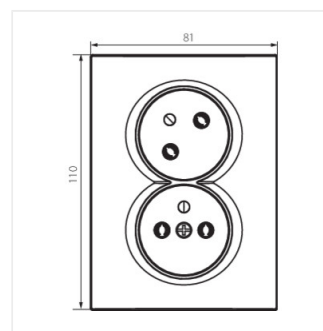

LOGI 02-1255-142 cm

LOGI 02-1254-142 cm

LOGI 02-1254-103 kr

LOGI 02-1255-102 bi

LOGI 02-1255-103 kr

LOGI 02-1255-141 gr

LOGI 02-1255

Dvojitá francouzská zásuvka, kompletní s ochranou kontaktů

LOGI 02-1255-143 sr

LOGI 02-1255-142 cm

LOGI 02-1254-142 cm