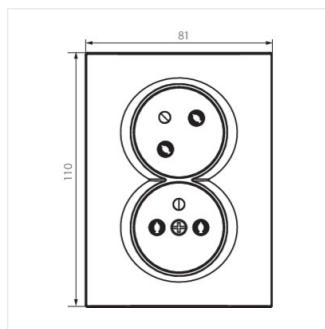

LOGI 02-1255-142 cm

LOGI 02-1254-142 cm

LOGI 02-1254-103 kr

LOGI 02-1255-102 bi

LOGI 02-1255-103 kr

LOGI 02-1255-141 gr

LOGI 02-1255

Dvojitá francouzská zásuvka, kompletní s ochranou kontaktů

LOGI 02-1255-143 sr

LOGI 02-1255-142 cm

LOGI 02-1254-142 cm