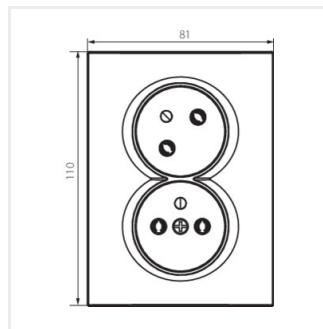

- Plast: ABS

LOGI 02-1255

Dvojitá francouzská zásuvka, kompletní s ochranou kontaktů

LOGI 02-1255-102 bi

LOGI 02-1255-103 kr

LOGI 02-1255-141 gr

LOGI 02-1255-143 sr

LOGI 02-1255-142 cm

LOGI 02-1254-142 cm

LOGI 02-1255-102 bi

LOGI 02-1255-103 kr

LOGI 02-1255-141 gr

LOGI 02-1255-143 sr

LOGI 02-1255

Dvojitá francouzská zásuvka, kompletní s ochranou kontaktů

LOGI 02-1255-142 cm

LOGI 02-1254-142 cm