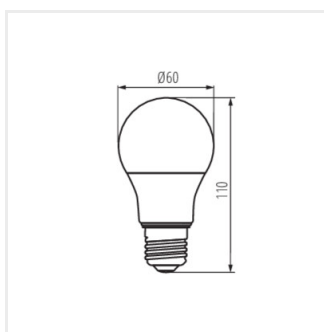

- Materiál: plast
- Materiál difuzoru: plast

iQ-LED

Kanlux

IQ-LED A60

Světelný zdroj LED

IQ-LED A60 5,5W, IQ-LED
A60 9W, IQ-LED A60 10,5W