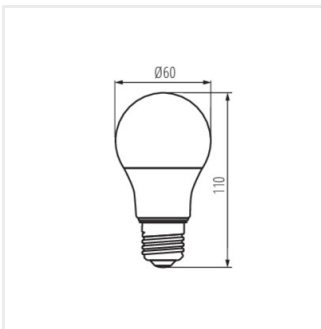

- Materiál: plast
- Materiál difuzoru: plast

iQ LED

Kanlux

IQ-LED A60

Světelný zdroj LED

IQ-LED A60 5,5W, IQ-LED
A60 9W, IQ-LED A60 10,5W