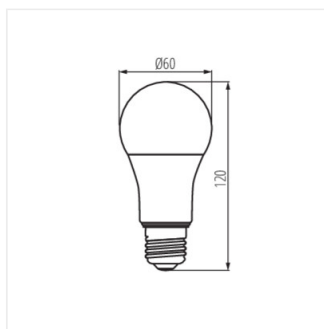

iQ-LED A60 14W