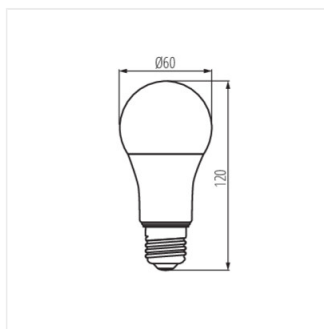

- Materiál: plast

iQ LED

Kanlux

IQ-LEDDIM A60

Světelný zdroj LED

IQ-LEDDIM A6012,5W, IQ-LEDDIM A60 15W

IQ-LEDDIM A6012,5W, IQ-LEDDIM A60 15W