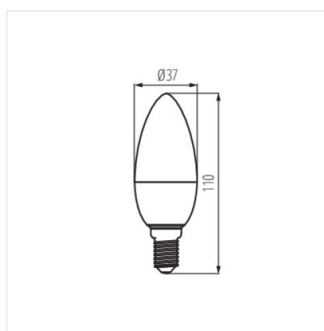

- Materiál: plast

iQ LED

Kanlux

IQ-LED C37

Světelný zdroj LED

iQ-LED C37E14 5,5W

iQ-LED C37E14 7,5W

iQ-LED C37E14 5,5W