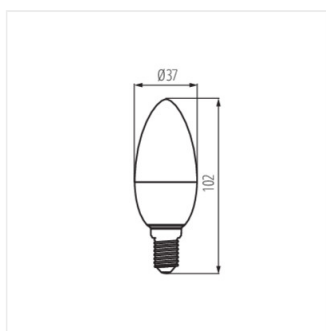

- Materiál: plast

iQ LED

Kanlux

IQ-LED C37

Světelný zdroj LED

iQ-LED C37E14 5,5W

iQ-LED C37E14 7,5W

iQ-LED C37E14 5,5W