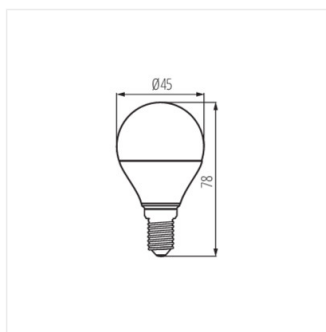

iQ-LED G45E14 5,5W