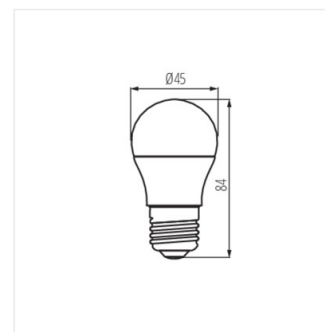

iQ-LED G45E27 7,5W