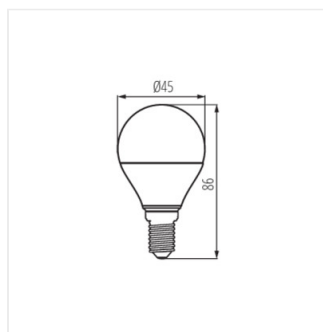

iQ-LED G45E14 7,5W