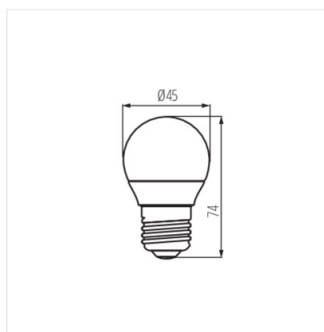

iQ-LED G45E27 5,5W