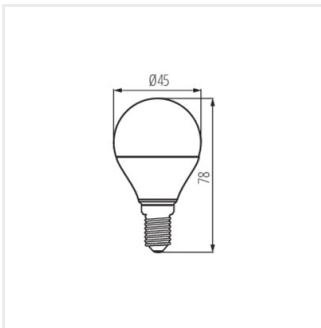

- Materiál: plast
- Materiál difuzoru: plast

iQ LED

Kanlux

IQ-LED G45

Světelný zdroj LED

IQ-LED G45E14 5,5W