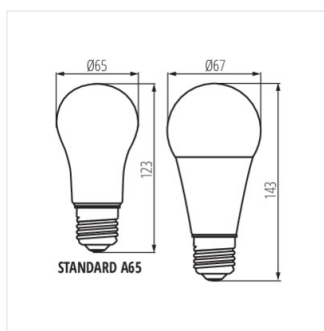

- Materiál difuzoru: plast

IQ-LED A67

Světelný zdroj LED

IQ-LED A67 17,5W

IQ-LED A67 19W

IQ-LED A67 17,5W

IQ-LED A67 19W