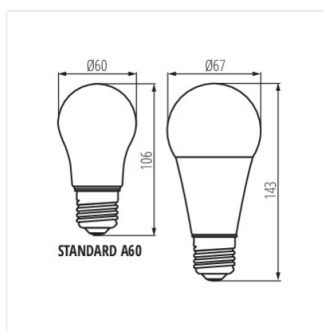

- Materiál difuzoru: plast

IQ-LED A67

Světelný zdroj LED

IQ-LED A67 17,5W

IQ-LED A67 19W

IQ-LED A67 17,5W

IQ-LED A67 19W