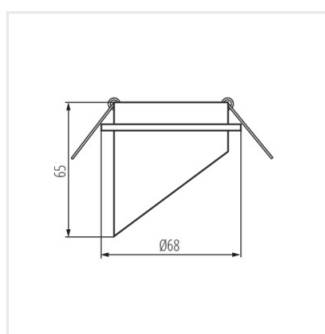

- Dekorativní kroužek bez patice
- Materiál korpusu: hliníková slitina

SPAG

Ozdobný prsten-komponent svítidla

SPAG S B-G

SPAG D B-G

SPAG D W-G

SPAG S

SPAG C