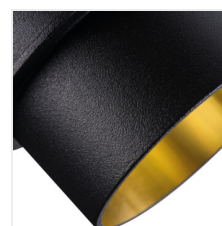

Ozdobný prsten-komponent svítidla

 12 AC; 12 DC; 220-240 AC		 Gx5,3/GU10			IP 20	
 5÷25	 Ø61-62	 0,5m		 MR16/PAR16	CE	UK CA

SPAG C B-G

SPAG S B/G	27322	max 10	černá/zlatá	chybějící
SPAG C B/G	27324	max 10	černá/zlatá	chybějící
SPAG D B/G	27326	max 10	černá/zlatá	chybějící
SPAG D W/G	27327	max 10	bílá/zlatá	chybějící

Kanlux SPAG jsou elegantní ozdobné prsteny. Kombinace zlata a klasické černé nebo bílé dodává těmto svítidlům jemné kouzlo. Díky různým tvarům svítidel Kanlux SPAG můžeme vytvářet jedinečné a vkusné uspořádání osvětlení v našich obývacích pokojích, elegantních restauracích a hotelových apartmánech.

- Dekorativní kroužek bez patice
- Materiál korpusu: hliníková slitina

SPAG

Ozdobný prsten-komponent svítidla

SPAG S B-G

SPAG D B-G

SPAG D W-G

SPAG S

SPAG C