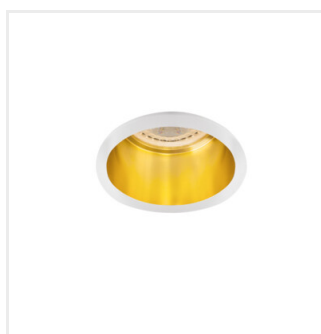

Ozdobný prsten-komponent svítidla

 12 AC; 12 DC; 220-240 AC		 Gx5,3/GU10			IP 20	
 5÷25	 Ø61-62	 0,5m		 MR16/PAR16	CE	UK CA

SPAG C B-G

SPAG S B/G	27322	max 10	černá/zlatá	chybějící
SPAG C B/G	27324	max 10	černá/zlatá	chybějící
SPAG D B/G	27326	max 10	černá/zlatá	chybějící
SPAG D W/G	27327	max 10	bílá/zlatá	chybějící

Kanlux SPAG jsou elegantní ozdobné prsteny. Kombinace zlata a klasické černé nebo bílé dodává těmto svítidlům jemné kouzlo. Díky různým tvarům svítidel Kanlux SPAG můžeme vytvářet jedinečné a vkusné uspořádání osvětlení v našich obývacích pokojích, elegantních restauracích a hotelových apartmánech.

- Dekorativní kroužek bez patice
- Materiál korpusu: hliníková slitina

SPAG

Ozdobný prsten-komponent svítidla

SPAG S B-G

SPAG D B-G

SPAG D W-G

SPAG S

SPAG C