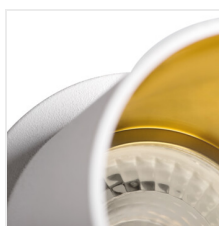

Ozdobný prsten-komponent svítidla

 12 AC; 12 DC; 220-240 AC		 Gx5,3/GU10			IP 20	
 5÷25	 Ø61-62	 0,5m		 MR16/PAR16	CE	UK CA

SPAG C B-G

SPAG S B/G	27322	max 10	černá/zlatá	chybějící
SPAG C B/G	27324	max 10	černá/zlatá	chybějící
SPAG D B/G	27326	max 10	černá/zlatá	chybějící
SPAG D W/G	27327	max 10	bílá/zlatá	chybějící

Kanlux SPAG jsou elegantní ozdobné prsteny. Kombinace zlata a klasické černé nebo bílé dodává těmto svítidlům jemné kouzlo. Díky různým tvarům svítidel Kanlux SPAG můžeme vytvářet jedinečné a vkusné uspořádání osvětlení v našich obývacích pokojích, elegantních restauracích a hotelových apartmánech.

- Dekorativní kroužek bez patice
- Materiál korpusu: hliníková slitina

SPAG

Ozdobný prsten-komponent svítidla

SPAG S B-G

SPAG D B-G

SPAG D W-G

SPAG S

SPAG C