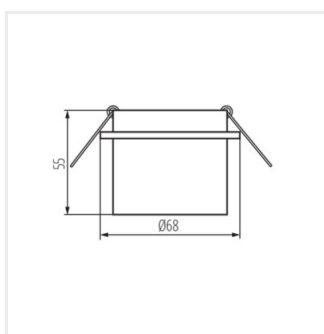

- Dekorativní kroužek bez patice
- Materiál korpusu: hliníková slitina

SPAG

Ozdobný prsten-komponent svítidla

SPAG S B-G

SPAG D B-G

SPAG D W-G

SPAG S

SPAG C