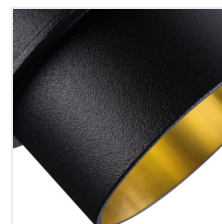

Ozdobný prsten-komponent svítidla

 12 AC; 12 DC; 220-240 AC					IP 20	
 5÷25	 Ø61-62	 0,5m			CE	UK CA

SPAG C B-G

SPAG S B/G	27322	max 10	černá/zlatá	chybějící
SPAG C B/G	27324	max 10	černá/zlatá	chybějící
SPAG D B/G	27326	max 10	černá/zlatá	chybějící
SPAG D W/G	27327	max 10	bílá/zlatá	chybějící

Kanlux SPAG jsou elegantní ozdobné prsteny. Kombinace zlata a klasické černé nebo bílé dodává těmto svítidlům jemné kouzlo. Díky různým tvarům svítidel Kanlux SPAG můžeme vytvářet jedinečné a vkusné uspořádání osvětlení v našich obývacích pokojích, elegantních restauracích a hotelových apartmánech.

- Dekorativní kroužek bez patice
- Materiál korpusu: hliníková slitina

SPAG

Ozdobný prsten-komponent svítidla

SPAG S B-G

SPAG D B-G

SPAG D W-G

SPAG S

SPAG C