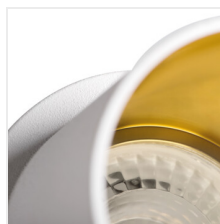

Ozdobný prsten-komponent svítidla

 12 AC; 12 DC; 220-240 AC					IP 20	
 5÷25	 Ø61-62	 0,5m			CE	UK CA

SPAG C B-G

SPAG S B/G	27322	max 10	černá/zlatá	chybějící
SPAG C B/G	27324	max 10	černá/zlatá	chybějící
SPAG D B/G	27326	max 10	černá/zlatá	chybějící
SPAG D W/G	27327	max 10	bílá/zlatá	chybějící

Kanlux SPAG jsou elegantní ozdobné prsteny. Kombinace zlata a klasické černé nebo bílé dodává těmto svítidlům jemné kouzlo. Díky různým tvarům svítidel Kanlux SPAG můžeme vytvářet jedinečné a vkusné uspořádání osvětlení v našich obývacích pokojích, elegantních restauracích a hotelových apartmánech.

- Dekorativní kroužek bez patice
- Materiál korpusu: hliníková slitina

SPAG

Ozdobný prsten-komponent svítidla

SPAG S B-G

SPAG D B-G

SPAG D W-G

SPAG S

SPAG C