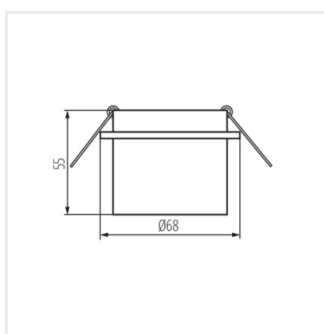

SPAG

Ozdobný prsten-komponent svítidla

SPAG S