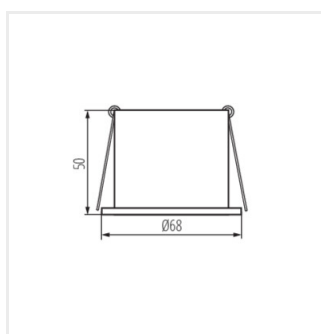

- Dekorativní kroužek bez patice
- Materiál korpusu: hliníková slitina

SPAG

Ozdobný prsten-komponent svítidla

SPAG S B-G

SPAG D B-G

SPAG D W-G

SPAG S

SPAG C