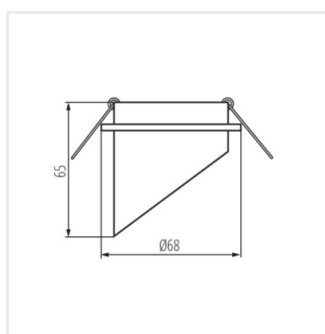

SPAG

Ozdobný prsten-komponent svítidla

SPAG C