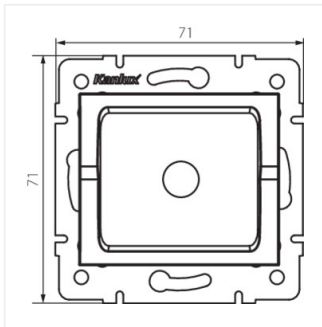

### Záslepka

LOGI 02-1600-042 cm