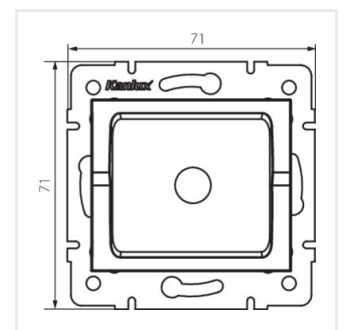

- Plast: ABS

LOGI 02-1600

Záslepka

LOGI 02-1600-002 bi

LOGI 02-1600-003 kr

LOGI 02-1600-041 gr

LOGI 02-1600-043 sr

LOGI 02-1600-042 cm

LOGI 02-1600-002 bi

LOGI 02-1600-003 kr

LOGI 02-1600-041 gr

LOGI 02-1600-043 sr

LOGI 02-1600

Záslepka

LOGI 02-1600-042 cm