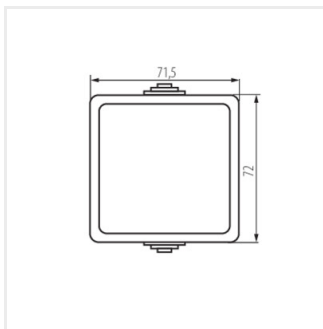

## 27351 TEKNO 05-1000-141 cz

Jednopolový spínač

TEKNO 05-1000-141 cz **27351** černá

- Plast: ABS

TEKNO 05-1000-141 cz