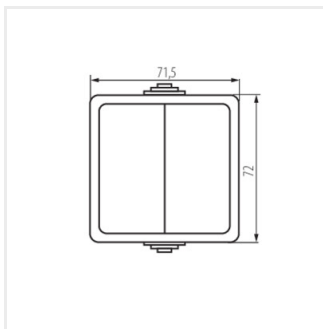

27352 TEKNO 05-1010-141 cz

Lustrový vypínač

TEKNO 05-1010-141 cz **27352** černá

- Plast: ABS

TEKNO 05-1010-141 cz