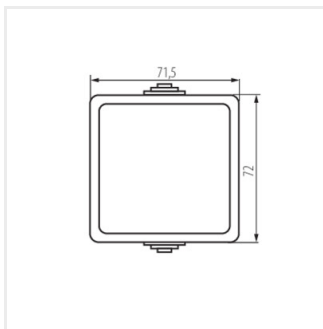

27353 TEKNO 05-1021-141 cz

Tlačítko

TEKNO 05-1021-141 cz **27353** černá

- Plast: ABS

TEKNO 05-1021-141 cz