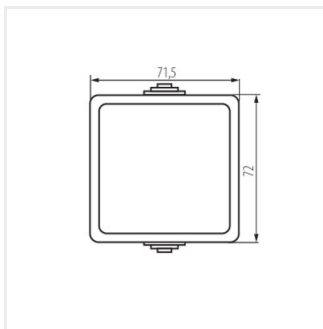

## 27354 TEKNO 05-1050-141 cz

Schodišťový spínač

TEKNO 05-1050-141 cz **27354** černá

- Plast: ABS

TEKNO 05-1050-141 cz