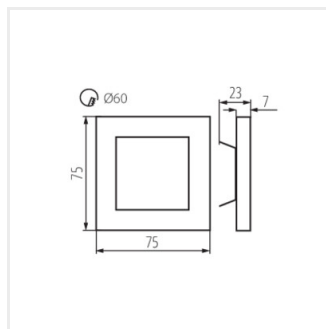

APUS LED

Schodišťové LED svítidlo

APUS LED