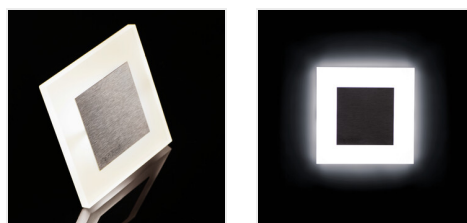

APUS LED

Schodišťové LED svítidlo

APUS LED

	[V]	[W]	[lm]	Tc [K]		
APUS LED WW	23106	12 DC	0,8	nerezová ocel	13	3000
APUS LED CW	23107	12 DC	0,8	nerezová ocel	15	6500
APUS LED AC-WW	23800	220-240 AC	1,3	nerezová ocel	13	3000
APUS LED AC-CW	23801	220-240 AC	1,3	nerezová ocel	15	6500
APUS LED AC B-NW	26536	220-240 AC	1,3	černá	14	4000
APUS LED AC B-WW	26537	220-240 AC	1,3	černá	13	3000
APUS LED B-NW	26538	12 DC	0,8	černá	14	4000
APUS LED B-WW	26539	12 DC	0,8	černá	13	3000
APUS LED W-WW	26840	12 DC	0,8	bílá	13	3000
APUS LED W-CW	26841	12 DC	0,8	bílá	15	6500
APUS LED P68 B-NW CZ	27084	12 DC	0,8	černá	14	4000
APUS LED PIR WW	27370	12 DC	0,8	nerezová ocel	13	3000
APUS LED W-NW	27378	12 DC	0,8	bílá	14	4000
APUS LED PIR NW	27379	12 DC	0,8	nerezová ocel	14	4000
APUS LED PIR B-NW	29856	12 DC	0,8	černá	14	4000
APUS LED PIR B-WW	29857	12 DC	0,8	černá	13	3000
APUS LED NW	32488	12 DC	0,8	nerezová ocel	14	4000

Kanlux APUS je moderní design spojený s atraktivním světelným efektem. Je to skvělý nápad pro osvětlení schodišť a

APUS LED

Schodišťové LED svítidlo

chodeb nebo pro zvýraznění interiérového designu pokojů. Unikátní konstrukce svítidla zaručuje rovnoměrné rozptýlení světla. Verze PIR je vybavena čidlem pohybu. Čidlo detekuje pohyb/zapíná osvětlení bez ohledu na okolní intenzitu světla.

- Materiál korpusu: leštěná nerezová ocel, plast

APUS LED

APUS LED B

APUS LED W

APUS LED P68 B

APUS LED PIR

APUS LED PIR B

APUS LED