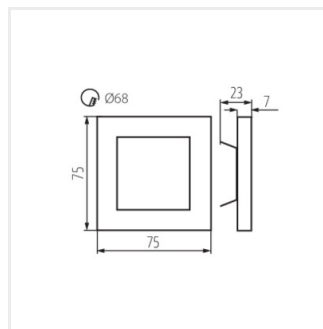

APUS LED P68