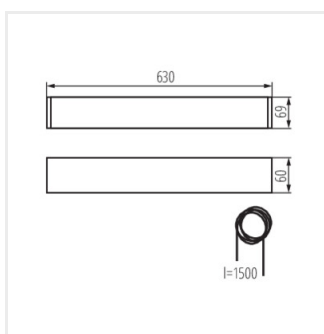

ALIN 4LED 1x60