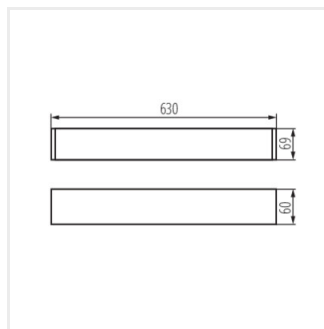

ALIN 4LED 60-MPR