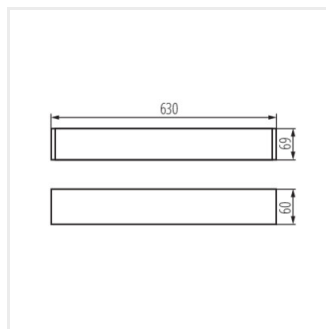

ALIN 4LED 630mm NT

Lineární svítidlo pro LED trubice T8

ALIN 4LED 1X60-W-NT

ALIN 4LED 1X60-SR-NT

ALIN 4LED 1X60-B-NT

AL 4LED 60-MPR-W-NT

AL 4LED 60-MPR-SR-NT

AL 4LED 60-MPR-B-NT

ALIN 4LED 630mm NT

Lineární svítidlo pro LED trubice T8

ALIN 4LED 1X60

ALIN 4LED 60-MPR