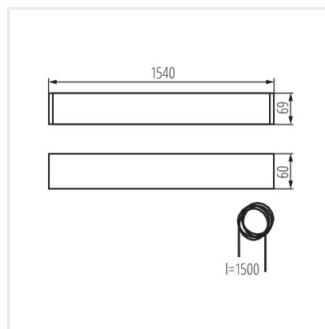

ALIN 4LED 1X150-W

ALIN 4LED 1X150-SR

ALIN 4LED 1X150-B

AL 4LED 150-MPR-W

AL 4LED 150-MPR-SR

AL 4LED 150-MPR-B

ALIN 4LED 1540mm

Lineární svítidlo pro LED trubice T8