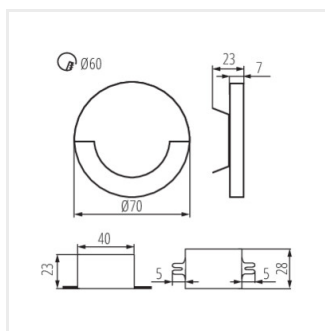

- Materiál korpusu: leštěná nerezová ocel, plast

SOLA LED

Schodišťové LED svítidlo

SOLA LED

SOLA LED AC

SOLA LED B

SOLA LED

SOLA LED AC