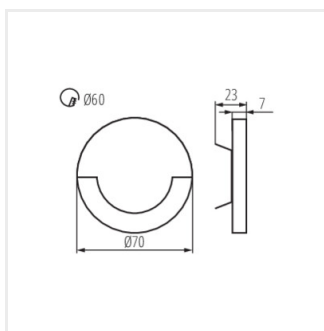

- Materiál korpusu: leštěná nerezová ocel, plast

SOLA LED

Schodišťové LED svítidlo

SOLA LED

SOLA LED AC

SOLA LED B

SOLA LED

SOLA LED AC