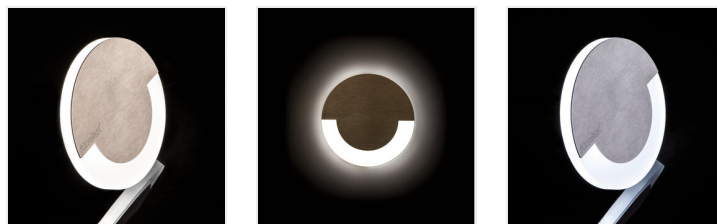

SOLA LED

Schodišťové LED svítidlo

SOLA LED

	[V]	[W]		[lm]	Tc [K]
SOLA LED WW	23100	12 DC	0,8	nerezová ocel	13 3000
SOLA LED AC-WW	23804	220-240 AC	1,3	nerezová ocel	13 3000
SOLA LED B-NW	27558	12 DC	0,8	černá	14 4000
SOLA LED B-WW	27559	12 DC	0,8	černá	13 3000
SOLA LED NW	32491	12 DC	0,8	nerezová ocel	14 4000

Kanlux SOLA je moderní design spojený s atraktivním světelným efektem. Je to skvělý nápad pro osvětlení schodišť a chodeb nebo ke zdůraznění designu místností. Unikátní konstrukce svítidla zaručuje rovnoměrné rozptýlení světla.

- Materiál korpusu: leštěná nerezová ocel, plast

SOLA LED

Schodišťové LED svítidlo

SOLA LED

SOLA LED AC

SOLA LED B

SOLA LED

SOLA LED AC