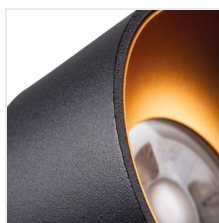

MINI RITI

Stropní bodové svítidlo

 220-240 AC	 50	 GU10			 IP 20	
 5÷25	 Ø68÷71		 1÷2,5	 0,5m		 PAR16

MINI RITI GU10 B/G

MINI RITI GU10 B/G	27575	max 10	černá/zlatá	chybějící
MINI RITI GU10 W/G	27576	max 10	bílá/zlatá	chybějící
MINI RITI GU10 B/W	27577	max 10	černá/bílá	chybějící
MINI RITI GU10 B/B	27578	max 10	černá	chybějící
MINI RITI GU10 W/W	27579	max 10	bílá	chybějící

Kanlux MINI RITI je menší, o něco nižší verze oblíbeného svítidla Kanlux RITI. Kanlux MINI RITI je svítidlo vyrobené z hliníku, které se vyznačuje pečlivým zpracováním a moderním designem. Můžeme jej s úspěchem použít jako samostatné osvětlení nebo kombinovat několik svítidel. Odšroubovatelné tělo zajišťuje snadnou výměnu světelného zdroje. Můžeme si vybrat i barvu reflektoru: zlato-měděnou s lesklým pigmentem, bílou nebo černou. Svítidlo Kanlux MINI RITI je přizpůsobeno pro zapuštěnou montáž.

- Materiál korpusu: hliníková slitina