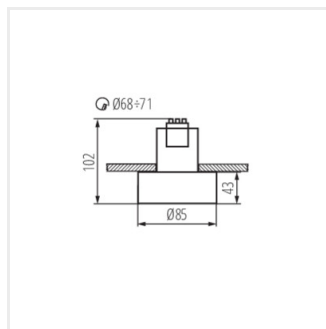

MINI RITI

Stropní bodové svítidlo

MINI RITI GU10