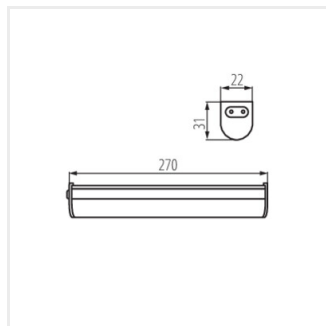

- Materiál korpusu: plast
- Materiál difuzoru: plast

LINUS LED 4W-NW

LINUS LED 7W-NW

LINUS LED

LED svítidlo pod nábytek

LINUS LED 4W

LINUS LED 7W

Příslušenství