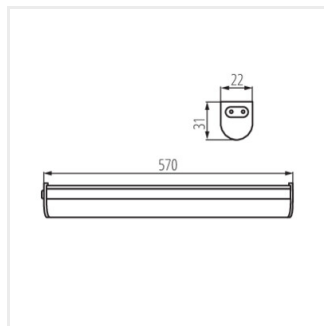

- Materiál korpusu: plast
- Materiál difuzoru: plast

LINUS LED 4W-NW

LINUS LED 7W-NW

LINUS LED

LED svítidlo pod nábytek

LINUS LED 4W

LINUS LED 7W

Příslušenství