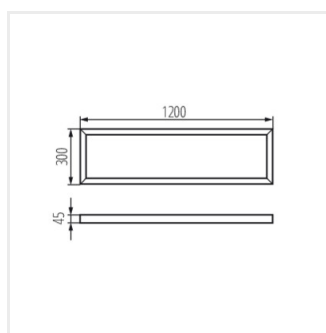

ADTR 12030 B