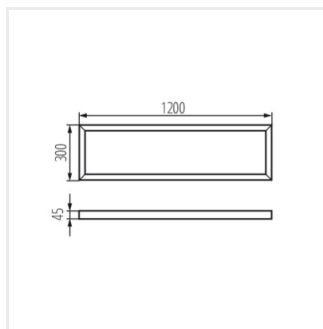

ADTR

Přisazený rámeček

ADTR 6060 SR

		[mm]	[mm]	[mm]	
ADTR 6060 SR	27610	600	600	45	stříbrná
ADTR 12030 W	27611	1200	300	45	bílá
ADTR 12030 SR	27612	1200	300	45	stříbrná
ADTR 6060 W	27613	600	600	45	bílá
ADTR 12030 B	27614	1200	300	45	černá
ADTR 6060 B	27615	600	600	45	černá
ADTR-S 6060 W	27616	600	600	45	bílá
ADTR 3060 W	29840	600	300	45	bílá
ADTR 3060 SR	29841	600	300	45	stříbrná
ADTR 3060 B	29842	600	300	45	černá

ADTR-S 6060 W

ADTR 3060 W

ADTR 3060 SR

ADTR 3060 B

ADTR

Přisazený rámeček

ADTR 6060 SR

ADTR 12030 W