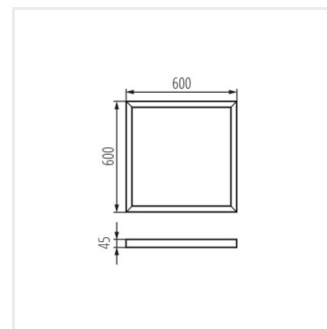

ADTR

Přisazený rámeček

ADTR 6060 W