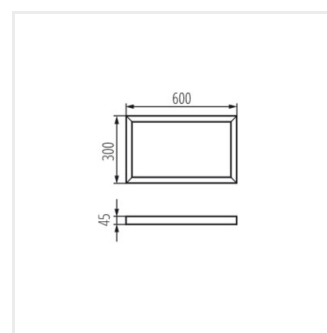

ADTR

Přisazený rámeček

ADTR 6060 SR

		[mm]	[mm]	[mm]	
ADTR 6060 SR	27610	600	600	45	stříbrná
ADTR 12030 W	27611	1200	300	45	bílá
ADTR 12030 SR	27612	1200	300	45	stříbrná
ADTR 6060 W	27613	600	600	45	bílá
ADTR 12030 B	27614	1200	300	45	černá
ADTR 6060 B	27615	600	600	45	černá
ADTR-S 6060 W	27616	600	600	45	bílá
ADTR 3060 W	29840	600	300	45	bílá
ADTR 3060 SR	29841	600	300	45	stříbrná
ADTR 3060 B	29842	600	300	45	černá

ADTR 12030 SR

ADTR 6060 W

ADTR 12030 B

ADTR 6060 B

ADTR-S 6060 W

ADTR 3060 W

ADTR 3060 SR

ADTR 3060 B