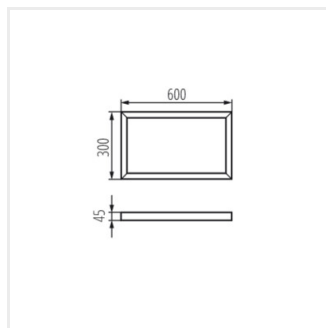

ADTR

Přisazený rámeček

ADTR 6060 SR

		[mm]	[mm]	[mm]	
ADTR 6060 SR	27610	600	600	45	stříbrná
ADTR 12030 W	27611	1200	300	45	bílá
ADTR 12030 SR	27612	1200	300	45	stříbrná
ADTR 6060 W	27613	600	600	45	bílá
ADTR 12030 B	27614	1200	300	45	černá
ADTR 6060 B	27615	600	600	45	černá
ADTR-S 6060 W	27616	600	600	45	bílá
ADTR 3060 W	29840	600	300	45	bílá
ADTR 3060 SR	29841	600	300	45	stříbrná
ADTR 3060 B	29842	600	300	45	černá

ADTR 12030 SR

ADTR 6060 W

ADTR 12030 B

ADTR 6060 B

ADTR-S 6060 W

ADTR 3060 W

ADTR 3060 SR

ADTR 3060 B