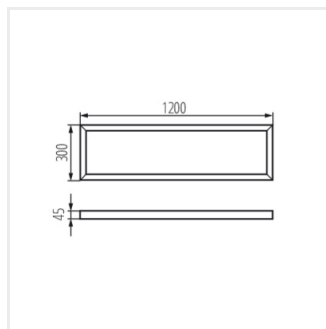

ADTR

Přisazený rámeček

ADTR 6060 SR

		[mm]	[mm]	[mm]	
ADTR 6060 SR	27610	600	600	45	stříbrná
ADTR 12030 W	27611	1200	300	45	bílá
ADTR 12030 SR	27612	1200	300	45	stříbrná
ADTR 6060 W	27613	600	600	45	bílá
ADTR 12030 B	27614	1200	300	45	černá
ADTR 6060 B	27615	600	600	45	černá
ADTR-S 6060 W	27616	600	600	45	bílá
ADTR 3060 W	29840	600	300	45	bílá
ADTR 3060 SR	29841	600	300	45	stříbrná
ADTR 3060 B	29842	600	300	45	černá

ADTR-S 6060 W

ADTR 3060 W

ADTR 3060 SR

ADTR 3060 B

ADTR

Přisazený rámeček

ADTR 6060 SR

ADTR 12030 W