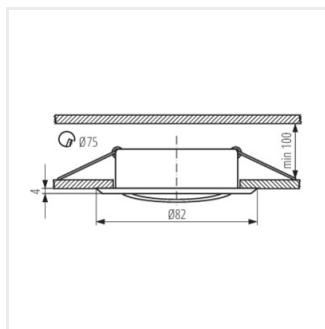

VIDI CTC-5515