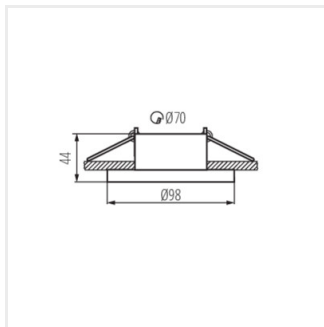

ELNIS L

Ozdobný prsten-komponent svítidla

ELNIS L