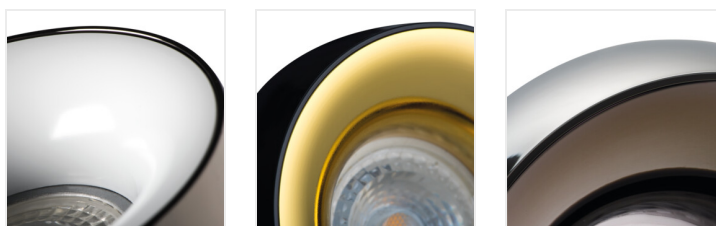

ELNIS L

Ozdobný prsten-komponent svítidla

ELNIS L W/A

ELNIS L W	27804	max 10	bílá	chybějící
ELNIS L W/A	27805	max 10	bílá/antracit	chybějící
ELNIS L W/C	27806	max 10	bílá/chrom	chybějící
ELNIS L A/C	27808	max 10	antracit/chrom	chybějící
ELNIS L A	27809	max 10	antracit	chybějící
ELNIS L B/G	27810	max 10	černá/zlatá	chybějící

Kanlux ELNIS je svítidlo, které se skládá ze dvou částí tvořících celek. Jde o kombinaci dvou odlišných prvků: korpusu (zásadní části) a krytu (distančního kroužku), vytvářejících ideálně přizpůsobený celek. ELNIS L je svítidlo s krytem vysokým 25 mm. Kanlux ELNIS se vyznačuje moderním vzhledem a velmi vysokou kvalitou provedení.

- Dekorativní kroužek bez patice
- Materiál korpusu: hliníková slitina

ELNIS L

Ozdobný prsten-komponent svítidla

ELNIS L W

ELNIS L W/C

ELNIS L A/C

ELNIS L A

ELNIS L B/G