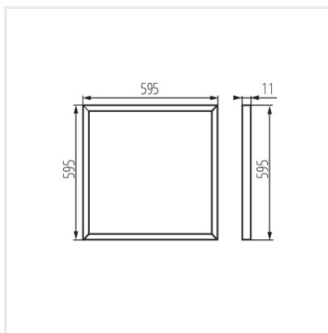

BRAVO PU36W6060NW W

Příslušenství

- **28502**

  CLIPS BRAVO S/P 60-62   Montážní držák do SDK pro svítidla BRAVO 6060/6262, 4 ks v balení (28502)
- **28503**

  CLIPS BRAVO S/P 12030   Montážní držák do SDK pro svítidla BRAVO 12030, 6 ks v balení (28503)
- **28505**

  SPN BRAVO S/P 12030   Univerzální ocelové lanko pro zavěšení svítidel, 6ks v balení (28505)