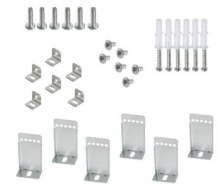

BRAVO PU P

Vestavné LED panely bez napaječe

BRAVO PU36W6060NW W

Příslušenství

28502 CLIPS BRAVO S/P 60-62 Montážní držák do SDK pro svítidla BRAVO 6060/6262, 4 ks v balení (28502)

28503 CLIPS BRAVO S/P 12030 Montážní držák do SDK pro svítidla BRAVO 12030, 6 ks v balení (28503)

28505 SPN BRAVO S/P 12030 Univerzální ocelové lanko pro zavěšení svítidel, 6ks v balení (28505)

BRAVO PU P

Vestavné LED panely bez napaječe

28504 SPN BRAVO S/P 60-62 Univerzální ocelové lanko pro zavěšení svítidel, 4ks v balení (28504)

28500 BRAVO S/P GRIP 60-62 Držák pro přisazenou montáž, 4ks v balení (28500)

28501 BRAVO S/P GRIP 12030 Držák pro přisazenou montáž, 6ks v balení (28501)

27613 ADTR 6060 W Montážní rámeček pro panel 600x600 (27613)

27610 ADTR 6060 SR Montážní rámeček pro panel 600x600 (27610)

27615 ADTR 6060 B Montážní rámeček pro panel 600x600 (27615)

BRAVO PU P

Vestavné LED panely bez napaječe

27611

ADTR 12030 W

Montážní rámeček pro panel 120x30 (27611)