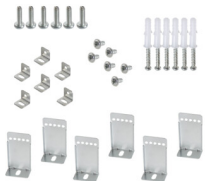

27613 ADTR 6060 W Montážní rámeček pro panel 600x600 (27613)