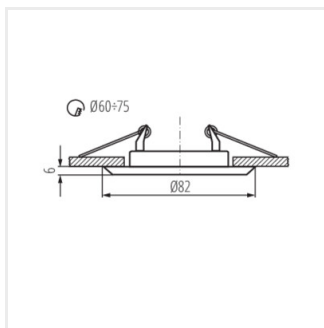

HORN

Stropní bodové svítidlo

 12 AC; 12 DC	 Gx5,3	 III	 45°	 IP 20	 MR-16	 5÷25
	 0,12	 0,75	 0,5m			

HORN CTC-3114-GM/N **02824** max 10 grafit/nikl chybějící

Rodina populárních oček Kanlux HORN je průřezem modelů, od klasických po výrazné barevné kombinace. Každý si může vybrat model, který se dokonale hodí do jeho interiéru.

- Materiál korpusu: ocel

HORN

Stropní bodové svítidlo

HORN CTC-3114-GM/N

HORN CTC-3114