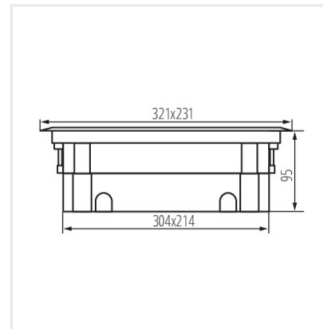

BIURO+ 04-0023-100