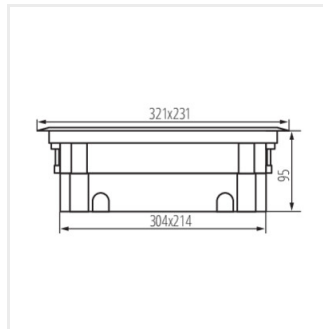

BIURO+ 04-0022-100