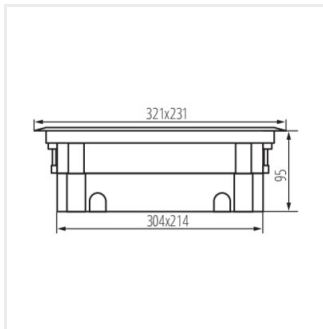

BIURO+ 04-0021-100