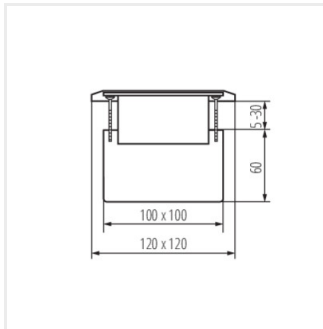

BIURO+

Podlahová krabička

BIURO+ 04-0031-100