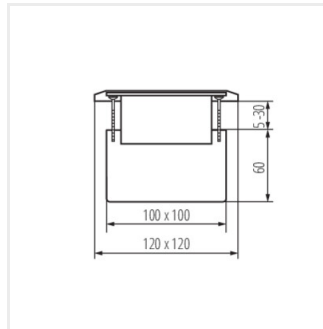

BIURO+ 04-0032-100