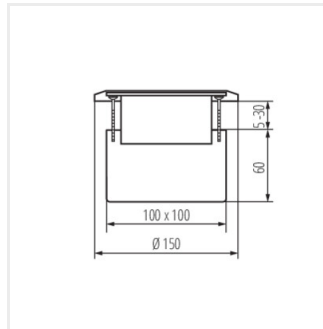

BIURO+ 04-0042-100