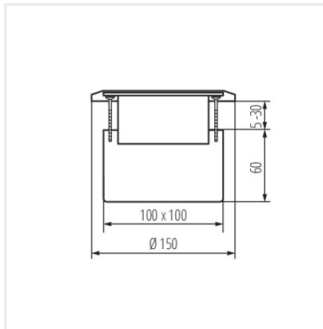

BIURO+

Podlahová krabička

BIURO+ 04-0041-100