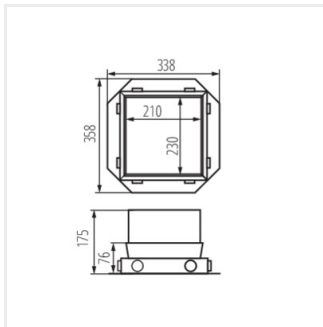

28316 BIURO+ 04-0071-100

Kazeta pro lité podlahy

BIURO+ 04-0071-100 **28316**

- Materiál: ocel

BIURO+ 04-0071-100