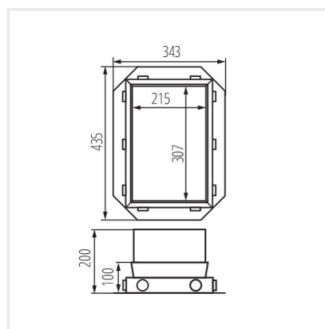

28317 BIURO+ 04-0072-100

Kazeta pro lité podlahy

BIURO+ 04-0072-100 **28317**

- Materiál: ocel

BIURO+ 04-0072-100