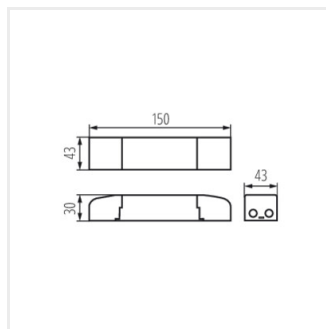

AVAR DRIVER

Napájení LED

AVAR DALI SET 40W