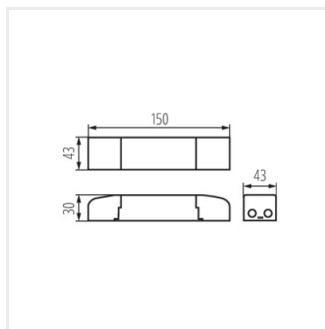

- Materiál: plast

BLINGO DALI SET 38W

BLINGO DALI SET 48W

BLINGO DALI SET

Napájení LED

BLINGO DALI SET 38W

BLINGO DALI SET 48W