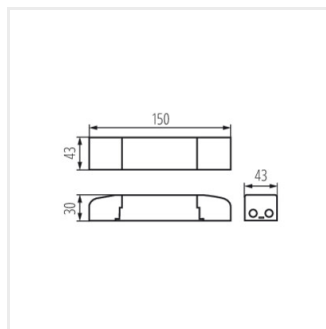

- Materiál: plast

BLINGO DALI SET 38W

BLINGO DALI SET 48W

BLINGO DALI SET

Napájení LED

BLINGO DALI SET 38W

BLINGO DALI SET 48W