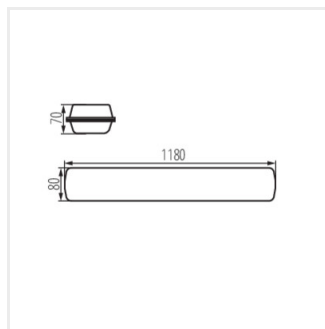

FUTURIO LED 37W 1180mm

Prachotěsné LED svítidlo

FT1200 37W-840-OPL