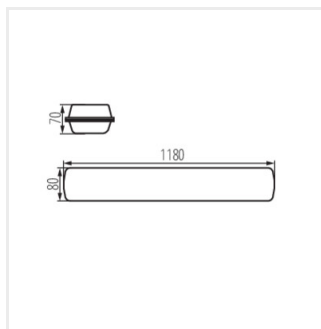

FT1200 37W-840-OPL

	[W]	Tc [K]	TYPE	[°]	[mm]	lm	W	[mm]	[°C]
FT1200 37W-840-OPL	<b>28630</b>	37	4000	opálový	X130/Y110	5000	135	1180	-25÷40
FT1200 37W-840-RYF	<b>28631</b>	37	4000	drážkovaný	X115/Y105	5400	146	1180	-25÷40
FT1200 37W-840-INT	<b>28633</b>	37	4000	prizmatický, s úzkým paprskem	X70/Y95	5200	141	1180	-25÷40
FT1200 37W-840-ASY	<b>28634</b>	37	4000	prizmatický, asymetrický	X75/Y95	5200	141	1180	-25÷40

## FUTURIO LED 37W 1180mm

Prachotěsné LED svítidlo

FT1200 37W-840-OPL

FT1200 37W-840-RYF

FT1200 37W-840-INT

FT1200 37W-840-ASY