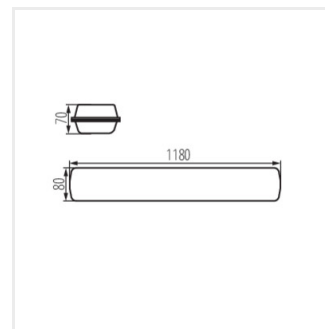

## FUTURIO LED 37W 1180mm

Prachotěsné LED svítidlo

FT1200 37W-840-OPL

FT1200 37W-840-RYF

FT1200 37W-840-INT

FT1200 37W-840-ASY