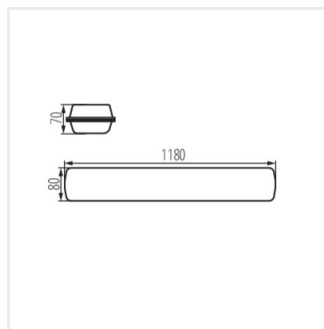

FT1200 37W-840-RYF